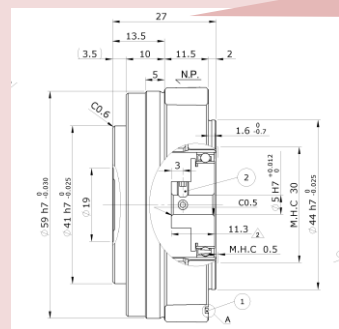

◆◆ハーモニックドライブ®によるコストダウン提案◆◆

C O S T - D O W N

新製品 CSF-mini 超扁平・高剛性タイプ登場！！

従来のCSF-miniシリーズと比較し約30%の扁平化を達成し、出力部の主軸受にクロスローラ・ベアリングを搭載することで高剛性を実現。(型番: 8番・11番・14番 減速比: 1/30・1/50・1/100)

【特徴】

- ・超扁平構造により機械、装置をコンパクトに設計することができます。
- ・高剛性クロスローラ・ベアリングの採用により外部負荷の直接支持できます。
- ・お客様のご使用モータに合わせて取り付けフランジをご用意します。

【CSF-11】

従来寸法: 38.3mm
⇒ 27mm 約30%削減

【使用用途例】

パン・チルト装置(2軸駆動)

◆◆今月のワンポイント技術情報◆◆

O N E - P O I N T

部品加工及び治具製作なら羽根田商会にお任せ！

まずは図面を下さい！