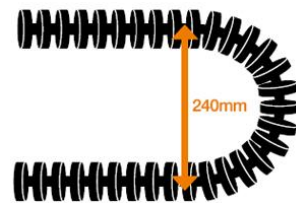

◆◆ハーモニックドライブ®によるコストダウン提案◆◆

C O S T - D O W N

新製品 CSF-mini 超扁平・高剛性タイプ登場！！

従来のCSF-miniシリーズと比較し約30%の扁平化を達成し、出力部の主軸受にクロスローラ・ベアリングを搭載することで高剛性を実現。(型番: 8番・11番・14番 減速比: 1/30・1/50・1/100)

【特徴】

- ・超扁平構造により機械、装置をコンパクトに設計することができます。
- ・高剛性クロスローラ・ベアリングの採用により外部負荷の直接支持できます。
- ・お客様のご使用モータに合わせて取り付けフランジをご用意します。

【CSF-11】

従来寸法: 38.3mm
⇒ 27mm 約30%削減

【使用用途例】

パン・チルト装置(2軸駆動)

◆◆今月のワンポイント技術情報◆◆

O N E - P O I N T

部品加工及び治具製作なら羽根田商会にお任せ！

まずは図面を下さい！

- ・太いホースや何本ものケーブルもドライバー 1 本で開けて収納可能
- ・ハーネス済みケーブルでも外から素早く収納可能
- ・より大きな曲げ半径(240mm)で光ケーブルやホースの長寿命化に貢献
- ・1リンクあたり±10° のねじれに対応
- ・イグミッド G 材質で剛性改善 **※従来通りご希望の長さに調整可能！！**

◆◆羽根田商会 イベント情報◆◆

EVENT

出張展示会を開催致します！！

メーカー協力のもと、出張展示会を行っております。
ハーモニックドライブ®をはじめ、お客様のニーズに沿った製品をお持ちします。