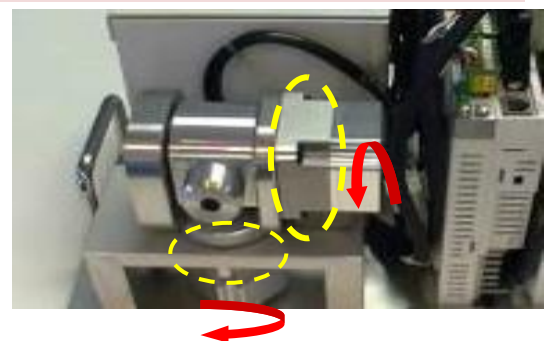

◆◆ハーモニックドライブ®によるコストダウン提案◆◆

C O S T - D O W N

新製品 CSF-mini 超扁平・高剛性タイプ登場！！

従来のCSF-miniシリーズと比較し約30%の扁平化を達成し、出力部の主軸受にクロスローラ・ベアリングを搭載することで高剛性を実現。(型番: 8番・11番・14番 減速比: 1/30・1/50・1/100)

【特徴】

- ・超扁平構造により機械、装置をコンパクトに設計することができます。
- ・高剛性クロスローラ・ベアリングの採用により外部負荷の直接支持できます。
- ・お客様のご使用モータに合わせて取り付けフランジをご用意します。

【CSF-11】

従来寸法: 38.3mm
⇒ 27mm 約30%削減

【使用用途例】

パン・チルト装置(2軸駆動)

◆◆今月のワンポイント技術情報◆◆

O N E - P O I N T

部品加工及び治具製作なら羽根田商会にお任せ！

まずは図面を下さい！