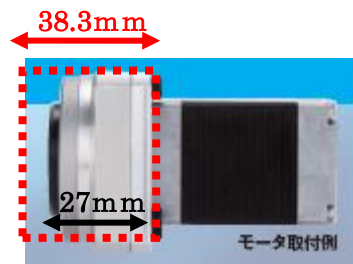

◆◆ハーモニックドライブ®によるコストダウン提案◆◆

C O S T - D O W N

新製品 CSF-mini 超扁平・高剛性タイプ登場！！

従来のCSF-miniシリーズと比較し約30%の扁平化を達成し、出力部の主軸受にクロスローラ・ベアリングを搭載することで高剛性を実現。(型番: 8番・11番・14番 減速比: 1/30・1/50・1/100)

【特徴】

- ・超扁平構造により機械、装置をコンパクトに設計することができます。
- ・高剛性クロスローラ・ベアリングの採用により外部負荷の直接支持できます。
- ・お客様のご使用モータに合わせて取り付けフランジをご用意します。

【CSF-11】

従来寸法: 38.3mm
⇒ 27mm 約30%削減

【使用用途例】

パン・チルト装置(2軸駆動)

◆◆今月のワンポイント技術情報◆◆

O N E - P O I N T

部品加工及び治具製作なら羽根田商会にお任せ！

まずは図面を下さい！