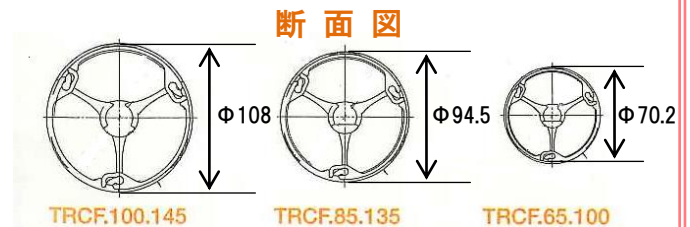

【CSF-11】

従来寸法: 38.3mm
⇒ 27mm 約30%削減

【使用用途例】

パン・チルト装置(2軸駆動)

◆◆今月のワンポイント技術情報◆◆

O N E - P O I N T

部品加工及び治具製作なら羽根田商会にお任せ！

まずは図面を下さい！

- ・太いホースや何本ものケーブルもドライバー 1 本で開けて収納可能
- ・ハーネス済みケーブルでも外から素早く収納可能
- ・より大きな曲げ半径(240mm)で光ケーブルやホースの長寿命化に貢献
- ・1リンクあたり±10° のねじれに対応
- ・イグミッド G 材質で剛性改善 **※従来通りご希望の長さに調整可能！！**

◆◆羽根田商会 イベント情報◆◆

EVENT

出張展示会を開催致します！！

メーカー協力のもと、出張展示会を行っております。
ハーモニックドライブ®をはじめ、お客様のニーズに沿った製品をお持ちします。